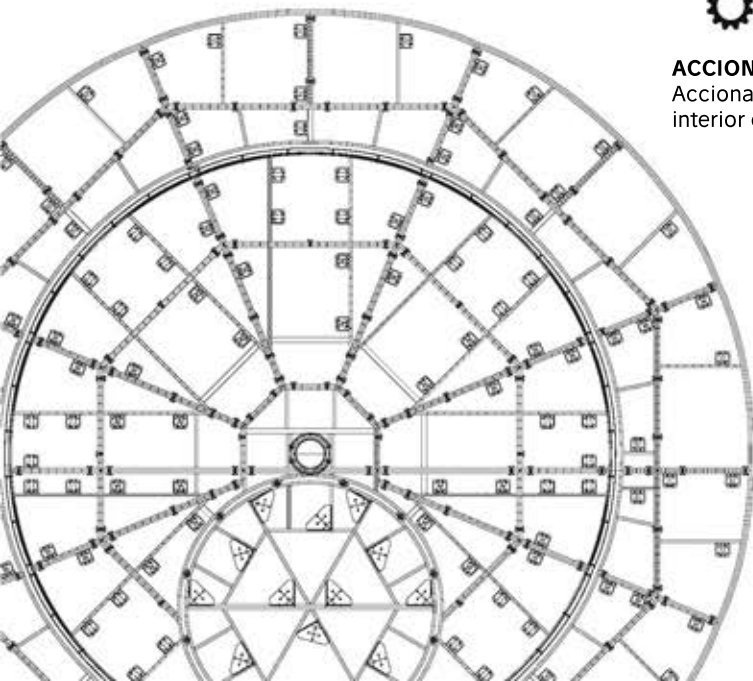

DIMENSIONES

Diámetro: de 1,5 mt a 30 mt
Altura: 200 mm o más

CAPACIDAD DE CARGA ESTÁNDAR

Dinámica: 250 kg/m²
Estática: 500 kg/m²